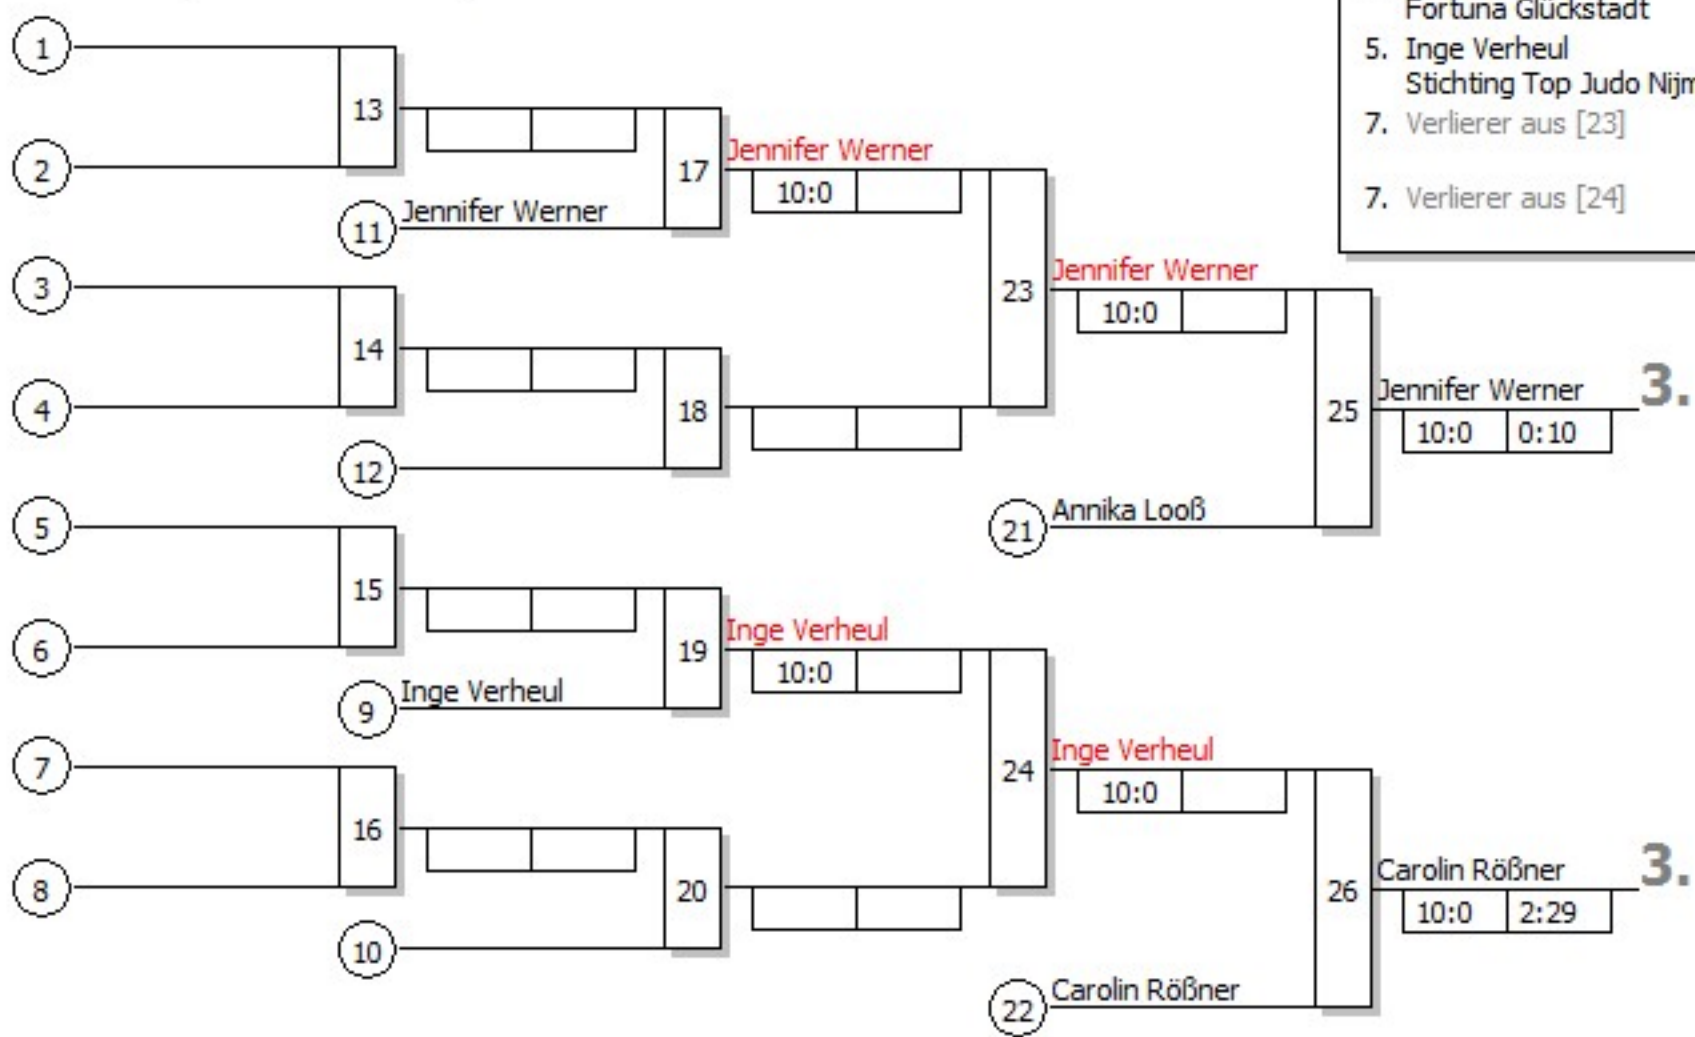

Hauptrunde, Los-Nr.

Doppel-KO-System 16 mit 6 TN

Roland Cup
 Bremen 24.09.2011
Frauen u19 -78 kg
 Stand: 26.09.2011, 14:24:57

1	Inge Verheul Stichting Top Judo Nijmegen D	1
9		
5	Annika Looß Fortuna Glückstadt D	2
13		
3	Christin Eberhardt SUA Witten D	3
11		
7		
15		
2	Carolin Rößner Judoteam DJK Stadtlohn D	5
10		
6	Jennifer Werner JC Kim-Chi Wiesbaden D	6
14		
4	Rahel Krause Tus Volmetal D	7
12		
8		
16		

Ergebnis

1. Rahel Krause
Tus Volmetal D
2. Christin Eberhardt
SUA Witten D
3. Jennifer Werner
JC Kim-Chi Wiesbaden D
3. Carolin Rößner
Judoteam DJK Stadtlohn D
5. Annika Looß
Fortuna Glückstadt D
5. Inge Verheul
Stichting Top Judo Nijmeg D
7. Verlierer aus [23]
7. Verlierer aus [24]

Trostrunde, Verlierer aus Kampf

Legende