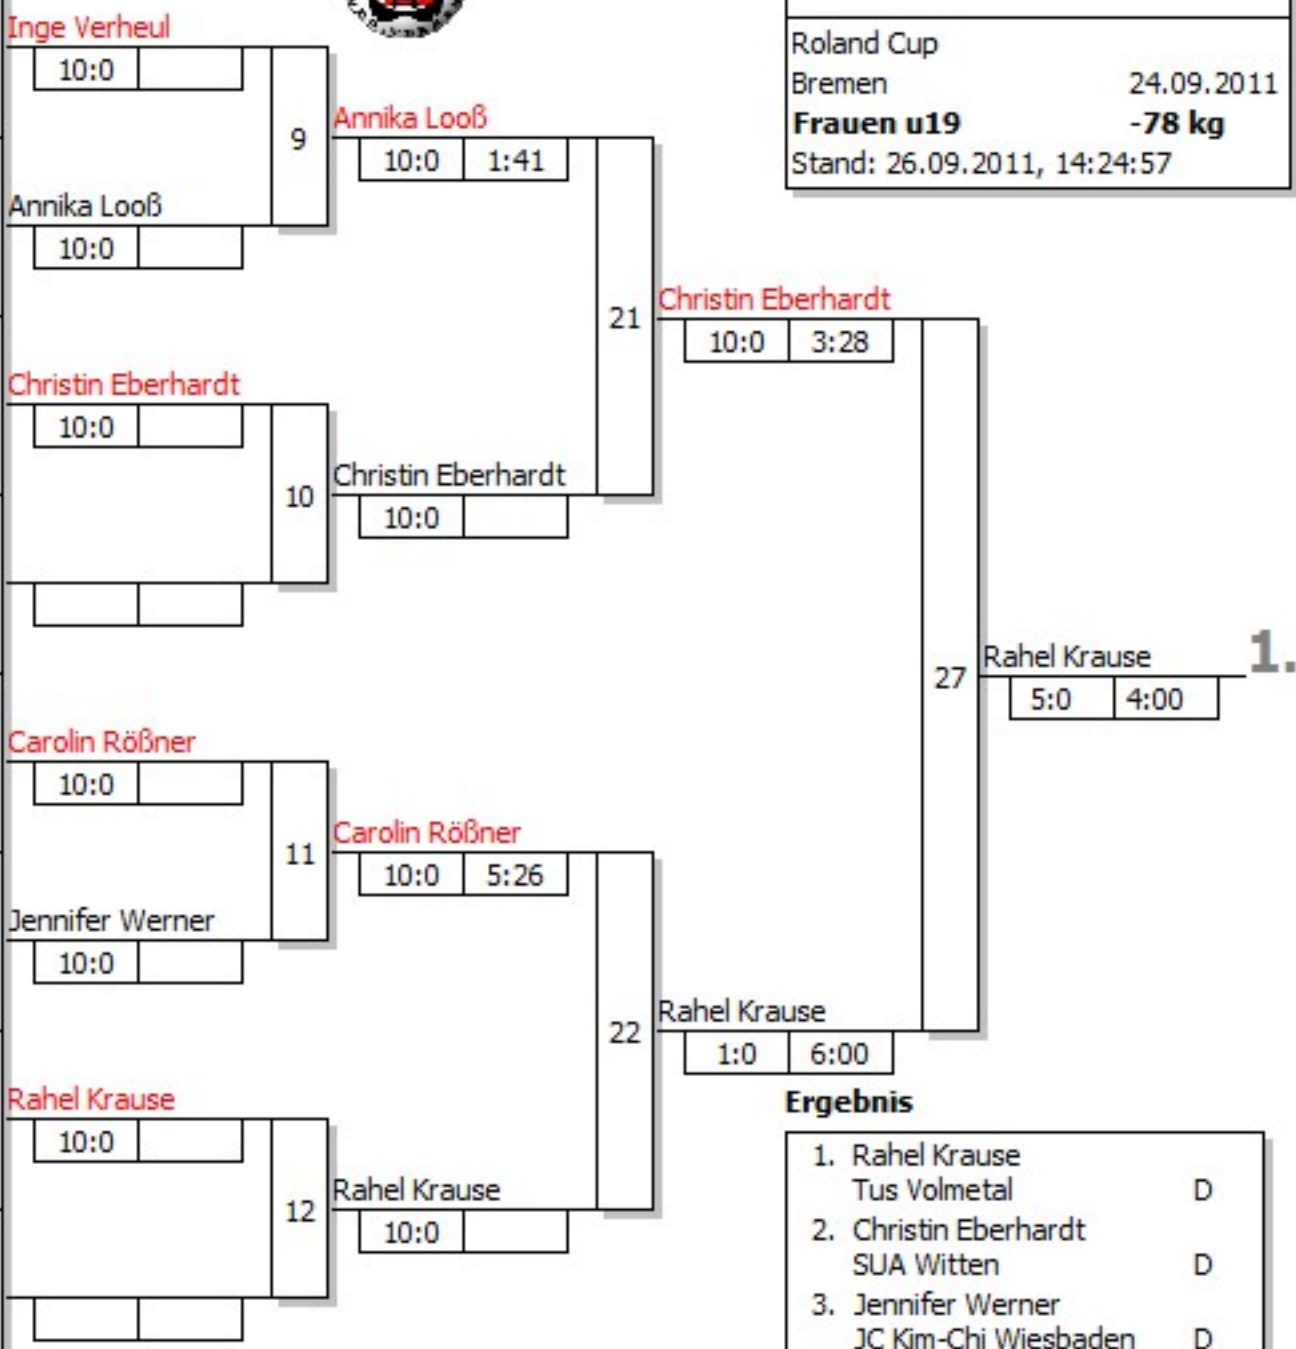

Hauptrunde, Los-Nr.

Doppel-KO-System 16 mit 6 TN

Roland Cup
 Bremen 24.09.2011
Frauen u19 -78 kg
 Stand: 26.09.2011, 14:24:57

1	Inge Verheul Stichting Top Judo Nijmegen D	1
9		
5	Annika Looß Fortuna Glückstadt D	2
13		
3	Christin Eberhardt SUA Witten D	3
11		
7		
15		
2	Carolin Rößner Judoteam DJK Stadtlohn D	5
10		
6	Jennifer Werner JC Kim-Chi Wiesbaden D	6
14		
4	Rahel Krause Tus Volmetal D	7
12		
8		
16		

Ergebnis

1. Rahel Krause
Tus Volmetal D
2. Christin Eberhardt
SUA Witten D
3. Jennifer Werner
JC Kim-Chi Wiesbaden D
3. Carolin Rößner
Judoteam DJK Stadtlohn D
5. Annika Looß
Fortuna Glückstadt D
5. Inge Verheul
Stichting Top Judo Nijmeg D
7. Verlierer aus [23]
7. Verlierer aus [24]

Trostrunde, Verlierer aus Kampf

Legende